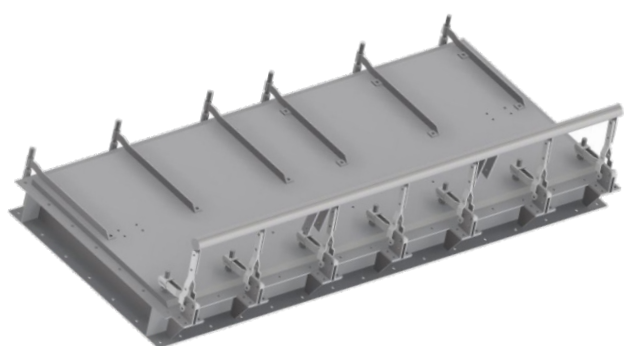

Comporta Manual para Incêndio
Thrush 510
Z 510081